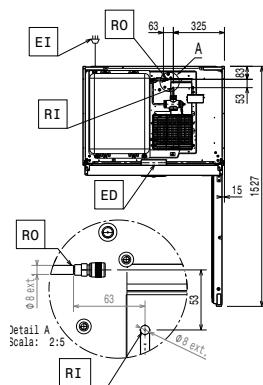

Topp

Elektricitet

Spänning:	691343 (PS09F1FRCO2)	220-240 V/1 ph/50/60 Hz
Effekt, max:		0.17 kW

Viktig information

Bruttokapacitet	720 liter
Gångjärn:	Höger sida
Ytermått, bredd	900 mm
Ytermått, djup	700 mm
Ytermått, djup med dörrar öppna:	1527 mm
Ytermått, höjd	2040 mm
Antal och typ av dörrar:	1 heldörr
Inre dimensioner (bredd):	772 mm
Inre dimensioner (djup):	582 mm
Inre dimensioner (höjd):	1471 mm
Höjjustering:	15/40 mm
Antal och storlek av galler (ingår):	5 - 530x700
Material utvändigt:	304 AISI
Material invändigt:	304 AISI
Antal positioner och delning:	44; 22 mm

Kyldata

Kontroll typ:	digital
Köldmedium typ:	R744
Driftsätt	ventilerat
Kylaggregat	Centralkyla
Kyleffekt:	654 W
Kyleffekt vid förångningstemperatur:	-30 °C
Kondenseringstemperatur:	55 °C
Max. omgivningstemperatur:	43 °C
Anslutning, centralkyla utlopp:	8 mm
Anslutning, centralkyla in:	8 mm
*OBS! :	Kyleffekt beräknad med max 15 meter rör

Certifieringar ISO

ISO Standards:	ISO 9001; ISO 14001; ISO 45001; ISO 50001