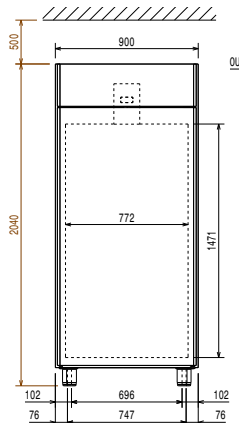

Front

Sida

EI = Elektrisk anslutning
RI = Anslutning centralkyla
RO = Anslutning centralkyla

Topp

Elektricitet

Spänning:	691343 (PS09F1FRCO2)	220-240 V/1 ph/50/60 Hz
Effekt, max:		0.17 kW

Viktig information

Bruttokapacitet	720 liter
Gångjärn:	Höger sida
Ytermått, bredd	900 mm
Ytermått, djup	700 mm
Ytermått, djup med dörrar öppna:	1527 mm
Ytermått, höjd	2040 mm
Antal och typ av dörrar:	1 heldörr
Inre dimensioner (bredd):	772 mm
Inre dimensioner (djup):	582 mm
Inre dimensioner (höjd):	1471 mm
Höjjustering:	15/40 mm
Antal och storlek av galler (ingår):	5 - 530x700
Material utvändigt:	304 AISI
Material invändigt:	304 AISI
Antal positioner och delning:	44; 22 mm

Kyldata

Kontroll typ:	digital
Köldmedium typ:	R744
Driftsätt	ventilerat
Kylaggregat	Centralkyla
Kyleffekt:	654 W
Kyleffekt vid förångningstemperatur:	-30 °C
Kondenseringstemperatur:	55 °C
Max. omgivningstemperatur:	43 °C
Anslutning, centralkyla utlopp:	8 mm
Anslutning, centralkyla in:	8 mm
*OBS! :	Kyleffekt beräknad med max 15 meter rör

Certifieringar ISO

ISO Standards:	ISO 9001; ISO 14001; ISO 45001; ISO 50001