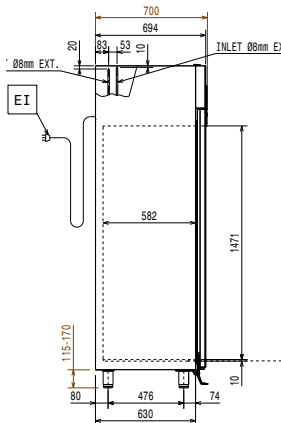

Sida

EI = Elektrisk anslutning
RI = Anslutning centralkyla
RO = Anslutning centralkyla